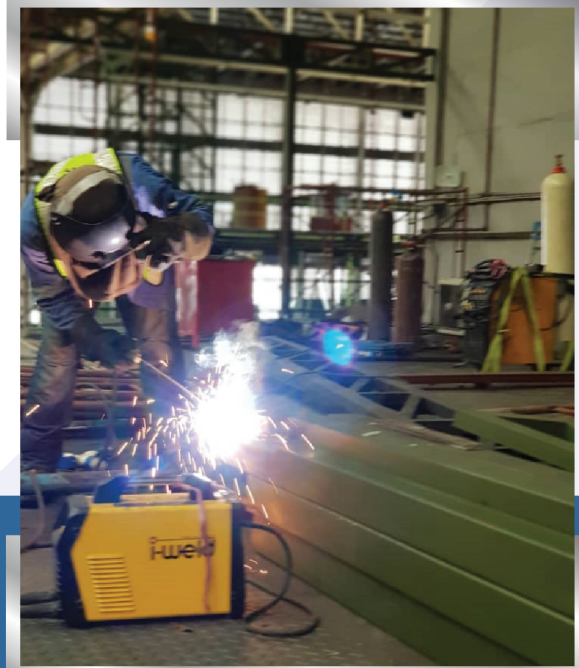

Aktiviti utama syarikat ini pada peringkat awal

ialah untuk memberi fokus terhadap kerja-kerja fabrikasi, pemasangan pepasang dan peralatan berasaskan logam untuk rumah kediaman seperti jeriji keselamatan, gate, grating, railing, bumbung polikarbonat dan sebagainya. Sehingga kini syarikat sedang mendapatkan tempahan yang memuaskan daripada orang perseorangan disekitar Sungai Buloh, Subang dan Shah Alam. Disamping itu syarikat juga telah mendapat kepercayaan beberapa syarikat swasta dengan melantik pihak kami sebagai subkontraktor untuk melaksanakan kerja-kerja berkaitan mekanikal dan awam.